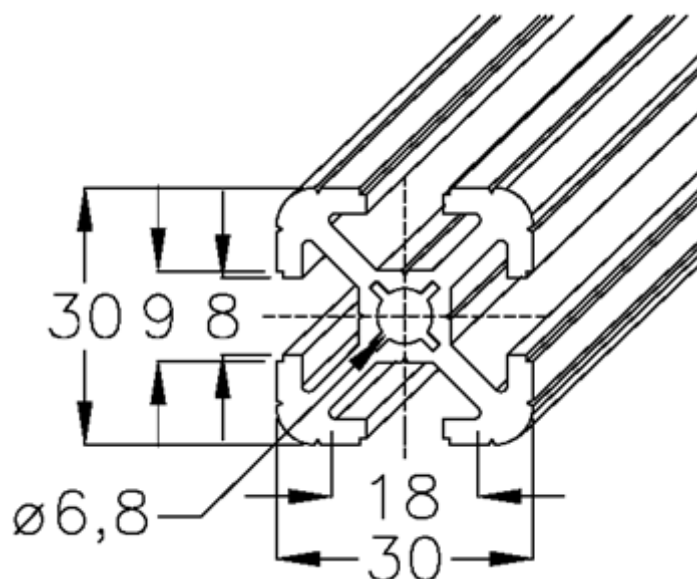

Varenummer: 05803230305600
Beskrivelse: Hepco MCS profil 30x30
0-132-3030 længde 5600mm

Mål

Længde mm = 5600
Vægt (kg) = 5.432